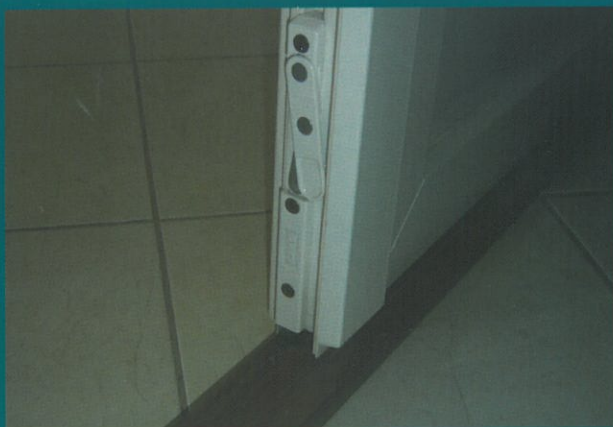

Papp Imre
okl. faipari mérnök – ÉMI Nonprofit Kft.,
nyílászáró-szakértő

MEKK ELEK...

Az építőipari kivitelezés sok esetben eredményez furcsaságokat, melyekben a szakértő szem a szerelők, beépítők tudásának hiányosságait vagy tévedéseiket fedezi fel. Az építkezéseken készült fotók bemutatásának célja, hogy tanuljunk belőle, ne ismétlődjön!

MINŐSÉGI KÜLÖNBSÉG

Belsőteri ajtó a műszaki leírásban leírt bevésőzárral, rézkilincssel

Középen felnyíló ajtó – alsó rögzítés

2016. XVI. évf. 1-2. sz.

Ár: 585 Ft; 2,19 Euro

ajtó | ablak | árnyékoló

spektrum nyílászáró-technikai szaklap www.spektrumkiado.hu | www.ajtoablakkapu.hu